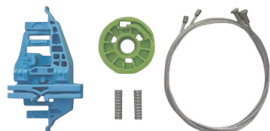

Cod. 577

KIT REPARO RENAULT SCENIC, PARTE DIANTEIRA, LD E LE

Cod. 592

KIT REPARO RENAULT SCENIC, PARTE TRASEIRA LD E LE

Cod. 594

KIT REPARO UNO VIVACE DIANT. COM ARRASTE A PARTIR DE 2010

Cod. LD: 1374 LE: 1495