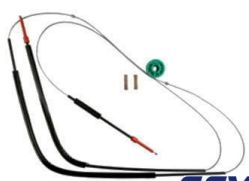

**KIT REPARO AUDI A3 4
PORTAS, PARTE DIANTEIRA LD E
LE**

Cod. 529

**KIT REPARO AUDI A3 - 2
PORTAS A PARTIR DE 07**

Cod. LD: 1462 LE: 1461

**KIT REPARO CITROEN AIR
CROSS, PARTE DIANTEIRA, LD E
LE**

Cod. 523