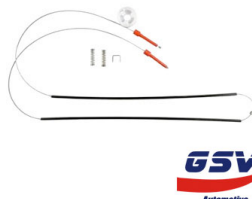

Cod. 574

KIT REPARO VW POLO NOVO DT C/ ARRASTE

Cod. 1166

KIT REPARO VW SANTANA ANTIGO, MÁQUINA COM MOTOR MODELO BOSCH,

Cod. 578

KIT REPARO VW SANTANA ANTIGO, PARTE TRASEIRA LD E LE

Cod. 580

KIT REPARO VW SANTANA MODERNO, MÁQUINA COM MOTOR BOSCH PARTE