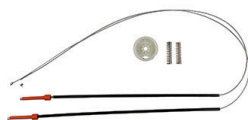

Cod. 629

KIT REPARO GM AGILE DIANTEIRO

Cod. 1438

KIT REPARO GM ASTRA, PARTE TRASEIRA LD E LE

Cod. 526

KIT REPARO GM CORSA 8 ESTRIAS, PARTE TRASEIRA LD E LE

Cod. 540

KIT REPARO GM CORSA NOVO, PARTE TRASEIRA LD E LE