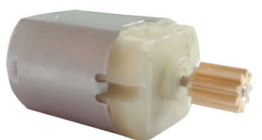

MOTORES DE VIDRO ELÉTRICO E FECHADURAS

Cod. 204