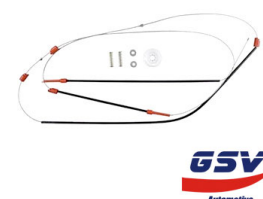

Cod. 574

KIT REPARO VW POLO NOVO DT C/ ARRASTE

Cod. 1166

KIT REPARO VW SANTANA ANTIGO, MÁQUINA COM MOTOR MODELO BOSCH,

Cod. 578

KIT REPARO VW SANTANA ANTIGO, PARTE TRASEIRA LD E LE

Cod. 580

KIT REPARO VW SANTANA MODERNO, MÁQUINA COM MOTOR BOSCH PARTE