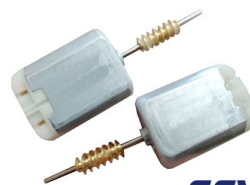

MOTORES DE VIDRO ELÉTRICO E FECHADURAS

Cod. 204

Cod. 321

Cod. 1368

Cod. 1367

Cod. 1552

Cod. 1527

Cod. 1526

Cod. 206 -enc./1489 solda

Cod. 1285

Cod. 320

Cod. 203

Cod. 205