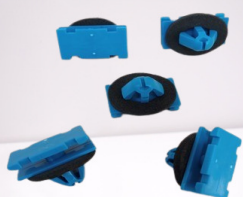

Cod. 1406

GRAMPO GM FRISO TETO CORSA NOVO/MONTANA C/5 UNID.

Cod. 1360

GRAMPO GM MOLDURA PARA BARRO E PARA CHOQUE C/10 UNIDADES

Cod. 1093

GRAMPO GM MOLDURA TRACKER C/10 UNID.

Cod. 1602

GRAMPO GM PAINEL DA PORTA DO CELTA E VECTRA, PACOTE COM 50 UNIDADES