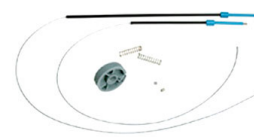

**KIT REPARO FORD FIESTA
STREET, PARTE TRASEIRA LD E
LE**

Cod. 628