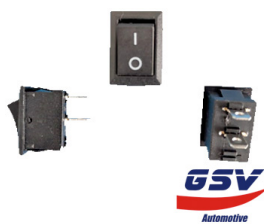

INT. CH. GANGORRA KCD1 101 2 TERMINAIS 2A 8A 250V, COR PRETA, PACOTE COM 10

Cod. 893