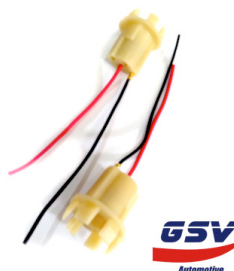

SOQUETE COM GARRA 1 POLO NYLON C/10 UNID.

Cod. 1115