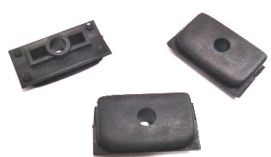

DIVERSOS

Cod. 1124