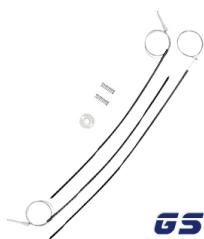

**KIT REPARO CITROEN-XSARA-
PICASSO DIANTEIRO 2002 A
2012**

Cod. 1345