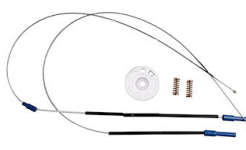

Cod. 687

KIT REPARO GM ONIX DIANTEIRO

Cod. 689

KIT REPARO GM VECTRA NOVO, PARTE TRASEIRA LD E LE

Cod. 599

KIT REPARO HYUNDAI HB20 DIANTEIRO LD E LE

Cod. 644

KIT REPARO HYUNDAI I-30 DIANTEIRO COM ARRASTE