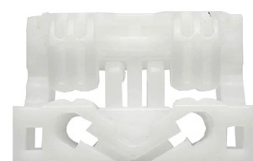

Cod. LD: 466 LE: 467

Cod. LD: 913 LE: 914

Cod. LD: 1491 LE: 355

Cod. 324

Cod. LD: 1308 LE: 1307

Cod. LD: 384 LE: 386

Cod. LD: 404 LE: 461

Cod. 465

Cod. LD: 463 LE: 464

Cod. LD: 972 LE: 973

Cod. LD: 356 LE: 357

Cod. LD: 359 LE: 358

Cod. LD: 360 LE: 859

Cod. LD: 361 LE: 362

Cod. 1141

Cod. 354