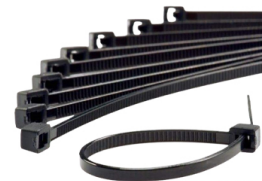

ABRAÇADEIRA PRETA 4,9X400
C/100 UNIDADES PCT

Cod. 1452