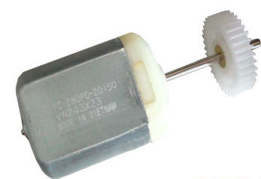

Cod. 1285

MOTOR FECHADURA ELÉTRICA VW AMAROK E JETTA, COM ENGRENAGEM DE FERRO

Cod. 320

MOTOR FECHADURA ELÉTRICA VW GOL G5

Cod. 203

MOTOR FECHADURA ELÉTRICA VW GOLF

Cod. 205

MOTOR V. ELETR. MABUCHI 8 DENTES 24VOLTS PAR