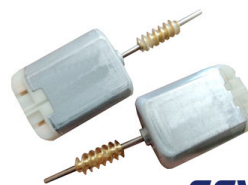

MOTORES DE VIDRO ELÉTRICO E FECHADURAS

Cod. 204

Cod. 321

Cod. 1368

Cod. 1367

Cod. 1552

Cod. 1527

Cod. 1526

Cod. 206 -enc./1489 solda

Cod. 1285

Cod. 320

Cod. 203

Cod. 205