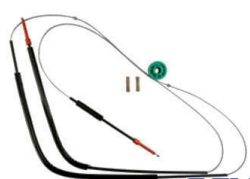

**KIT REPARO AUDI A3 4
PORTAS, PARTE DIANTEIRA LD E
LE**

Cod. 529