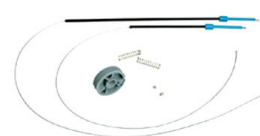

**KIT REPARO FORD FIESTA
STREET, PARTE TRASEIRA LD E
LE**

Cod. 628