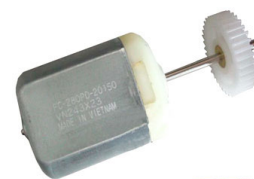

Cod. 1285

MOTOR FECHADURA ELÉTRICA VW AMAROK E JETTA, COM ENGRENAGEM DE FERRO

Cod. 320

MOTOR FECHADURA ELÉTRICA VW GOL G5

Cod. 203

MOTOR FECHADURA ELÉTRICA VW GOLF

Cod. 205

MOTOR V. ELETR. MABUCHI 8 DENTES 24VOLTS PAR