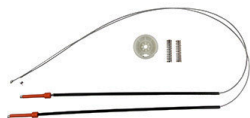

Cod. 629

KIT REPARO GM AGILE DIANTEIRO

Cod. 1438

KIT REPARO GM ASTRA, PARTE TRASEIRA LD E LE

Cod. 526

KIT REPARO GM CORSA 8 ESTRIAS, PARTE TRASEIRA LD E LE

Cod. 540

KIT REPARO GM CORSA NOVO, PARTE TRASEIRA LD E LE