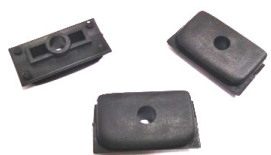

DIVERSOS

ACABAMENTO DO PINO DA TRAVA DO GOL GIV- UNIDADE

Cod. 1124