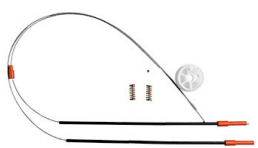

Cod. 669

**KIT REPARO FIAT LINEA E
PUNTO, DIANTEIRO LD E LE**

Cod. 670

**KIT REPARO FIAT MAREA,
DIANTEIRO**

Cod. 671

**KIT REPARO FIAT PÁLIO 2
PORTAS**

Cod. 691

**KIT REPARO FIAT PALIO 4 P
MANUAL TRASEIRO**