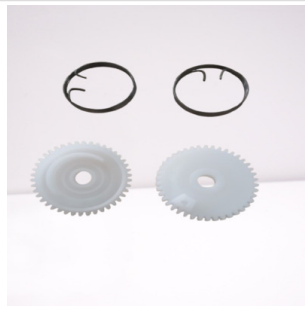

ENGREN. FECH. ELETR. SPORTAGE-TUCSON DT-TR C/MOLA

Cod. 1594

ENGREN. RETROVIS. VW AMAROK RETRÁTIL LE/LD 2010..2022

Cod. 1577

ENGREN. TRAVA DIREÇÃO GM S10/SILV./BLAIZER UNID.

Cod. 1482

ENGRENAGEM ACIONAMENTO DO AR CONDICIONADO DA FORD

Cod. 1563