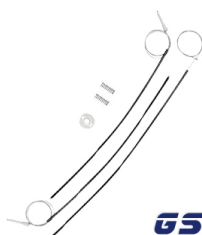

**KIT REPARO CITROEN-XSARA-
PICASSO DIANTEIRO 2002 A
2012**

Cod. 1345