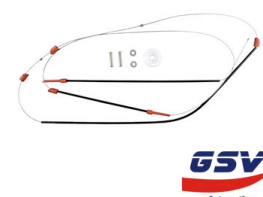

Cod. 574

KIT REPARO VW POLO NOVO DT C/ ARRASTE

Cod. 1166

KIT REPARO VW SANTANA ANTIGO, MÁQUINA COM MOTOR MODELO BOSCH,

Cod. 578

KIT REPARO VW SANTANA ANTIGO, PARTE TRASEIRA LD E LE

Cod. 580

KIT REPARO VW SANTANA MODERNO, MÁQUINA COM MOTOR BOSCH PARTE