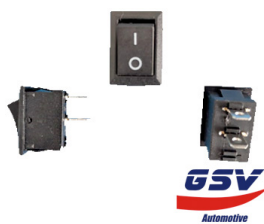

Cod. 898

CHAVE BOTÃO PBS 11A 2 TERMINAIS, COM TRAVA, VERMELHA, PACOTE COM 10

Cod. 1019

CHAVE BOTÃO PBS-11B 2T SEM TRAVA, PRETA, PACOTE COM 10 UNIDADES

Cod. 899

INT. CH. GANGORRA KCD1 101 2 TERMINAIS 2A 8A 250V, COR PRETA, PACOTE COM 10