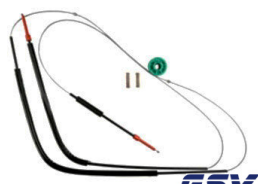

Cod. LD: 1063 LE: 1064

**KIT REPARO AUDI A3 4
PORTAS, PARTE DIANTEIRA LD E
LE**

Cod. 529

**KIT REPARO AUDI A3 - 2
PORTAS A PARTIR DE 07**

Cod. LD: 1462 LE: 1461

**KIT REPARO CITROEN AIR
CROSS, PARTE DIANTEIRA, LD E
LE**