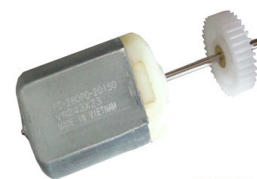

Cod. 206 -enc./1489 solda

MOTOR FECHADURA ELETRICA ONIX-PRISMA E ADAPTAÇÕES

Cod. 1285

MOTOR FECHADURA ELÉTRICA VW AMAROK E JETTA, COM ENGRENAGEM DE FERRO

Cod. 320

MOTOR FECHADURA ELÉTRICA VW GOL G5

Cod. 203