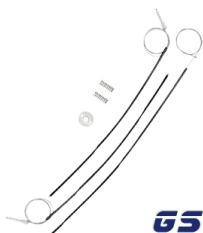

**KIT REPARO CITROEN-XSARA-
PICASSO DIANTEIRO 2002 A
2012**

Cod. 1345