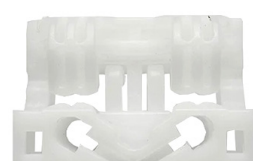

Cod. LD: 359 LE: 358

ARRASTE FORD FOCUS PARTE DIANTEIRA

Cod. LD: 360 LE: 859

ARRASTE FORD FOCUS, PARTE TRASEIRA

Cod. LD: 361 LE: 362

ARRASTE GM AGILE/CRUZE DIANTEIRO

Cod. 1141

ARRASTE GM CORSA E ASTRA, PARTE TRASEIRA LD E LE