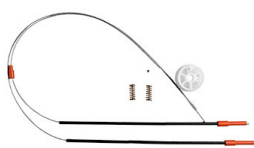

Cod. 669

**KIT REPARO FIAT LINEA E
PUNTO, DIANTEIRO LD E LE**

Cod. 670

**KIT REPARO FIAT MAREA,
DIANTEIRO**

Cod. 671

**KIT REPARO FIAT PÁLIO 2
PORTAS**

Cod. 691

**KIT REPARO FIAT PALIO 4 P
MANUAL TRASEIRO**