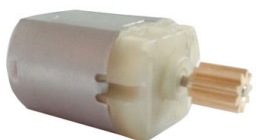

MOTOR DA FECHADURA ELÉTRICA FIAT PÁLIO

Cod. 204

MOTOR DA FECHADURA ELÉTRICA VW AMAROK E JETTA, COM ENGRENAGEM DE

Cod. 321

MOTOR FECH. ELETR. ADAPT. HASTE CURTA UNIV.

Cod. 1368

MOTOR FECH. ELETR. ADAPT. HASTE LONGA UNIV.