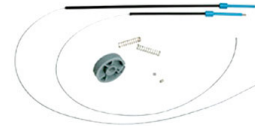

**KIT REPARO FORD FIESTA
STREET, PARTE TRASEIRA LD E
LE**

Cod. 628