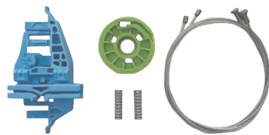

Cod. 577

KIT REPARO RENAULT SCENIC, PARTE DIANTEIRA, LD E LE

Cod. 592

KIT REPARO RENAULT SCENIC, PARTE TRASEIRA LD E LE

Cod. 594

KIT REPARO UNO VIVACE DIANT. COM ARRASTE A PARTIR DE 2010

Cod. LD: 1374 LE: 1495