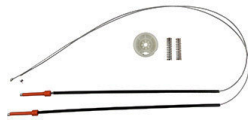

Cod. 629

KIT REPARO GM AGILE DIANTEIRO

Cod. 1438

KIT REPARO GM ASTRA, PARTE TRASEIRA LD E LE

Cod. 526

KIT REPARO GM CORSA 8 ESTRIAS, PARTE TRASEIRA LD E LE

Cod. 540

KIT REPARO GM CORSA NOVO, PARTE TRASEIRA LD E LE