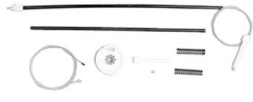

Cod. 538

KIT REPARO RENAULT CLIO, PARTE TRASEIRA LD E LE

Cod. 832

KIT REPARO RENAULT MEGANE DIANTEIRO LD E LE

Cod. 676

KIT REPARO RENAULT MEGANE NOVO, DIANTEIRO

Cod. LD: 681 LE: 927

KIT REPARO RENAULT SANDERO, PARTE DIANTEIRA LD E LE