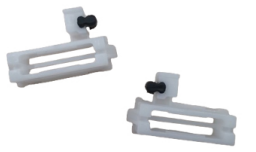

ARRASTES PARA VIDRO ELÉTRICO

ARRASTE ADAP. HONDA DIANT TRAS FIT-CITY 09..14

Cod. LD: 1508 LE: 1509