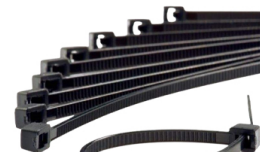

ABRAÇADEIRA PRETA 4,9X400
C/100 UNIDADES PCT

Cod. 1452