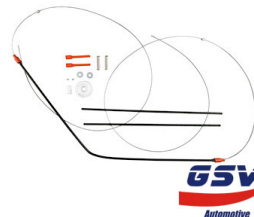

KIT REPARO VW GOLF 98 SAPÃO/ 1998 A 2013 PARTE DIANTEIRA LD E LE

Cod. 640