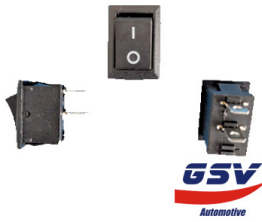

INT. CH. GANGORRA KCD1 101
2 TERMINAIS 2A 8A 250V, COR PRETA, PACOTE COM 10

Cod. 893