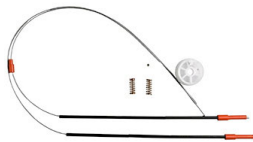

Cod. 1345

Cod. 1098

Cod. 673

Cod. 1386

Cod. 1592

Cod. 1584

Cod. 669

Cod. 670

Cod. 671

Cod. 691

Cod. 1543

Cod. 693

Cod. 696

Cod. 831

Cod. 543

Cod. 1510