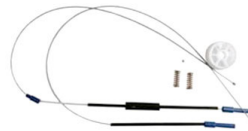

KIT REPARO MOTOR MABUCHI PARTE DIANTEIRA

Cod. 698