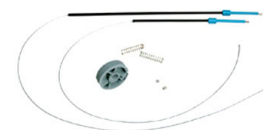

Cod. 598

**KIT REPARO FORD ECO SPORT  
DIANT 03-12**

Cod. 1529

**KIT REPARO FORD FIESTA  
AMAZON, DIANTEIRA LD E LE**

Cod. 626

**KIT REPARO FORD FIESTA  
STREET, PARTE TRASEIRA LD E  
LE**

Cod. 628

**KIT REPARO FORD FOCUS  
TRASEIRO**