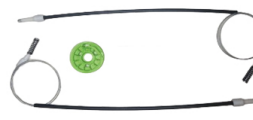

Cod. 696

**KIT REPARO FIAT STILO TRASEIRO**

Cod. 831

**KIT REPARO FIAT STILO, PARTE DIANTEIRA LD E LE**

Cod. 543

**KIT REPARO FIAT TRAS. LINEA/PUNTO C/ ARRASTE**

Cod. 1510

**KIT REPARO FIAT UNO VIVACE,  
PARTE DIANTEIRA LD E LE**