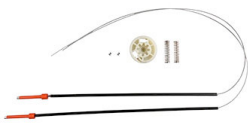

Cod. 1592

**KIT REPARO FIAT IDEA DIANTEIRO 2006 A 2016**

Cod. 1584

**KIT REPARO FIAT LINEA E PUNTO TRASEIRO LD E LE**

Cod. 669

**KIT REPARO FIAT LINEA E PUNTO, DIANTEIRO LD E LE**

Cod. 670

**KIT REPARO FIAT MAREA, DIANTEIRO**