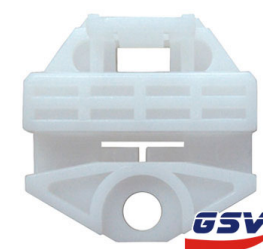

Cod. LD: 360 LE: 859

ARRASTE FORD FOCUS, PARTE TRASEIRA

Cod. LD: 361 LE: 362

ARRASTE GM AGILE/CRUZE DIANTEIRO

Cod. 1141

ARRASTE GM CORSA E ASTRA, PARTE TRASEIRA LD E LE

Cod. 354

ARRASTE GM MAQUINA DO VIDRO OMEGA, VECTRA, E CORSA NOVO HATCH