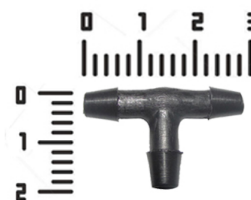

T. CONEXÃO T RESPIRO FINA
DA ÁGUA DO LIMPADOR DE
PARA BRISAS

Cod. 791