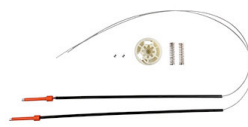

KIT REPARO FIAT MAREA TRASEIRO

Cod. 673