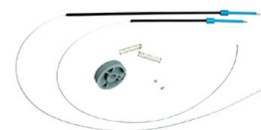

Cod. 598

**KIT REPARO FORD ECO SPORT  
DIANT 03-12**

Cod. 1529

**KIT REPARO FORD FIESTA  
AMAZON, DIANTEIRA LD E LE**

Cod. 626

**KIT REPARO FORD FIESTA  
STREET, PARTE TRASEIRA LD E  
LE**

Cod. 628

**KIT REPARO FORD FOCUS  
TRASEIRO**