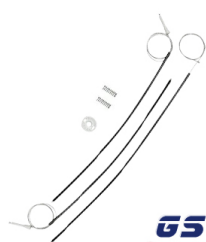

Cod. LD: 1442 LE: 1443

**KIT REPARO CITROEN C3, 1  
MOLA, PARTE DIANTEIRA LD E  
LE**

Cod. 531

**KIT REPARO CITROEN C3,  
PARTE TRASEIRA, 2 MOLAS, LD  
E LE**

Cod. 535

**KIT REPARO CITROEN-XSARA-PICASSO DIANTEIRO 2002 A 2012**