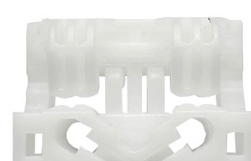

Cod. LD: 466 LE: 467

Cod. LD: 913 LE: 914

Cod. LD: 1491 LE: 355

Cod. 324

Cod. LD: 1308 LE: 1307

Cod. LD: 384 LE: 386

Cod. LD: 404 LE: 461

Cod. 465

Cod. LD: 463 LE: 464

Cod. LD: 972 LE: 973

Cod. LD: 356 LE: 357

Cod. LD: 359 LE: 358

Cod. LD: 360 LE: 859

Cod. LD: 361 LE: 362

Cod. 1141

Cod. 354