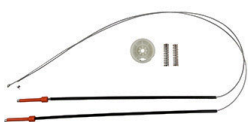

**KIT REPARO GM CORSA 8
ESTRIAS, PARTE TRASEIRA LD E
LE**

Cod. 540