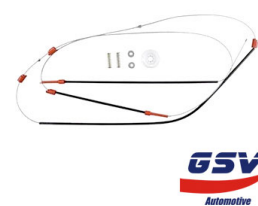

Cod. 574

**KIT REPARO VW POLO NOVO DT C/ ARRASTE**

Cod. 1166

**KIT REPARO VW SANTANA ANTIGO, MÁQUINA COM MOTOR MODELO BOSCH,**

Cod. 578

**KIT REPARO VW SANTANA ANTIGO, PARTE TRASEIRA LD E LE**

Cod. 580

**KIT REPARO VW SANTANA MODERNO, MÁQUINA COM MOTOR BOSCH PARTE**