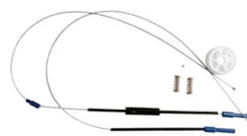

KIT REPARO MOTOR MABUCHI PARTE DIANTEIRA

Cod. 698