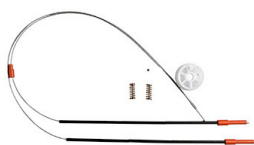

KIT REPARO FIAT PÁLIO 2 PORTAS

Cod. 691