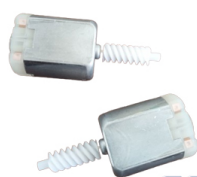

Cod. 1368

**MOTOR FECH. ELETR. ADAPT.  
HASTE LONGA UNIV.**

Cod. 1367

**MOTOR FECH. ELETR. GM-  
UNIV. SOLDA**

Cod. 1489

**MOTOR FECHADURA ELETR.  
HYUNDAI**

Cod. 1552

**MOTOR FECHADURA  
ELETRICA FORD FOCUS -RANGE  
ROVER GRANDE**