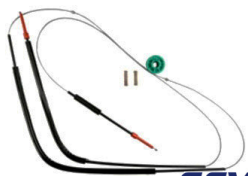

**KIT REPARO AUDI A3 4
PORTAS, PARTE DIANTEIRA LD E
LE**

Cod. 529