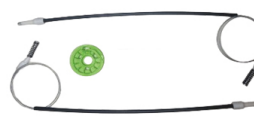

Cod. 696

**KIT REPARO FIAT STILO TRASEIRO**

Cod. 831

**KIT REPARO FIAT STILO, PARTE DIANTEIRA LD E LE**

Cod. 543

**KIT REPARO FIAT TRAS. LINEA/PUNTO C/ ARRASTE**

Cod. 1510

**KIT REPARO FIAT UNO VIVACE,  
PARTE DIANTEIRA LD E LE**