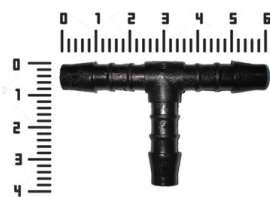

T. CONEXÃO T GRANDE VW UNIVERSAL PACOTE COM 10 UNIDADES.

Cod. 968