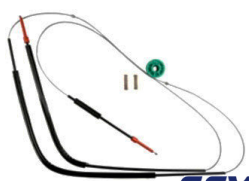

Cod. LD: 1063 LE: 1064

**KIT REPARO AUDI A3 4
PORTAS, PARTE DIANTEIRA LD E
LE**

Cod. 529

**KIT REPARO AUDI A3 - 2
PORTAS A PARTIR DE 07**

Cod. LD: 1462 LE: 1461

**KIT REPARO CITROEN AIR
CROSS, PARTE DIANTEIRA, LD E
LE**