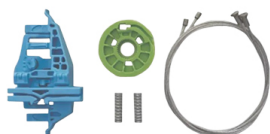

Cod. 577

KIT REPARO RENAULT SCENIC, PARTE DIANTEIRA, LD E LE

Cod. 592

KIT REPARO RENAULT SCENIC, PARTE TRASEIRA LD E LE

Cod. 594

KIT REPARO UNO VIVACE DIANT. COM ARRASTE A PARTIR DE 2010

Cod. LD: 1374 LE: 1495