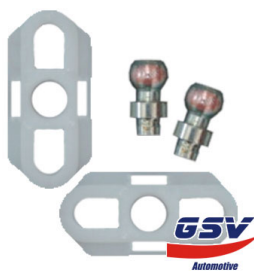

**PONTEIRA GM COM PINO,
PACOTE COM 10 UNIDADES**

Cod. 722