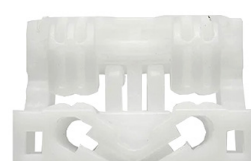

Cod. LD: 359 LE: 358

ARRASTE FORD FOCUS PARTE DIANTEIRA

Cod. LD: 360 LE: 859

ARRASTE FORD FOCUS, PARTE TRASEIRA

Cod. LD: 361 LE: 362

ARRASTE GM AGILE/CRUZE DIANTEIRO

Cod. 1141

ARRASTE GM CORSA E ASTRA, PARTE TRASEIRA LD E LE