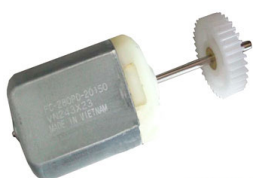

Cod. 1285

**MOTOR FECHADURA ELÉTRICA VW AMAROK E JETTA, COM ENGRENAGEM DE FERRO**

Cod. 320

**MOTOR FECHADURA ELÉTRICA VW GOL G5**

Cod. 203

**MOTOR FECHADURA ELÉTRICA VW GOLF**

Cod. 205

**MOTOR V. ELETR. MABUCHI 8 DENTES 24VOLTS PAR**