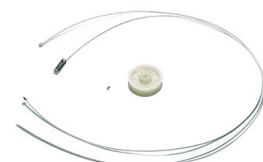

Cod. 699

**KIT REPARO PEUGEOT 206 2 PORTAS**

Cod. 700

**KIT REPARO PEUGEOT 206 4 PORTAS, PARTE DIANTEIRA LD E LE**

Cod. 556

**KIT REPARO PEUGEOT 206, PARTE TRASEIRA LD E LE**

Cod. 559

**KIT REPARO PEUGEOT 207 4 PORTAS, PARTE TRASEIRA LD E LE**