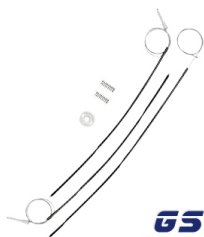

Cod. LD: 1442 LE: 1443

**KIT REPARO CITROEN C3, 1  
MOLA, PARTE DIANTEIRA LD E  
LE**

Cod. 531

**KIT REPARO CITROEN C3,  
PARTE TRASEIRA, 2 MOLAS, LD  
E LE**

Cod. 535

**KIT REPARO CITROEN-XSARA-PICASSO DIANTEIRO 2002 A 2012**