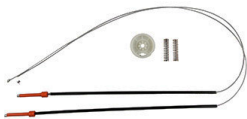

**KIT REPARO GM CORSA 8
ESTRIAS, PARTE TRASEIRA LD E
LE**

Cod. 540