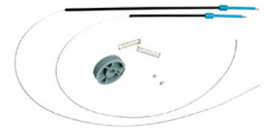

Cod. 598

**KIT REPARO FORD ECO SPORT  
DIANT 03-12**

Cod. 1529

**KIT REPARO FORD FIESTA  
AMAZON, DIANTEIRA LD E LE**

Cod. 626

**KIT REPARO FORD FIESTA  
STREET, PARTE TRASEIRA LD E  
LE**

Cod. 628

**KIT REPARO FORD FOCUS  
TRASEIRO**