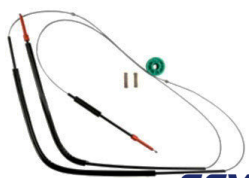

**KIT REPARO AUDI A3 4
PORTAS, PARTE DIANTEIRA LD E
LE**

Cod. 529