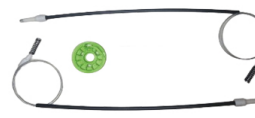

Cod. 696

**KIT REPARO FIAT STILO TRASEIRO**

Cod. 831

**KIT REPARO FIAT STILO, PARTE DIANTEIRA LD E LE**

Cod. 543

**KIT REPARO FIAT TRAS. LINEA/PUNTO C/ ARRASTE**

Cod. 1510

**KIT REPARO FIAT UNO VIVACE,  
PARTE DIANTEIRA LD E LE**