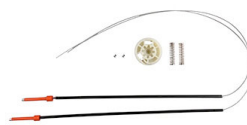

KIT REPARO FIAT MAREA TRASEIRO

Cod. 673