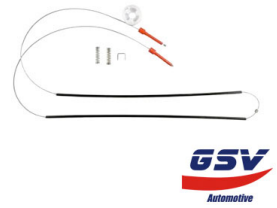

Cod. 574

**KIT REPARO VW POLO NOVO DT C/ ARRASTE**

Cod. 1166

**KIT REPARO VW SANTANA ANTIGO, MÁQUINA COM MOTOR MODELO BOSCH,**

Cod. 578

**KIT REPARO VW SANTANA ANTIGO, PARTE TRASEIRA LD E LE**

Cod. 580

**KIT REPARO VW SANTANA MODERNO, DT LD-LE - MÁQUINA MOTOR BOSCH**