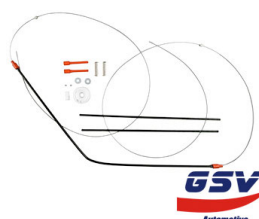

KIT REPARO VW GOLF 98 SAPÃO/ 1998 A 2013 PARTE DIANTEIRA LD E LE

Cod. 640