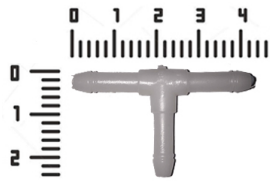

**T. CONEXÃO T RESPIRO
GASOLINA GROSSA LINHA VW
C/ 5 UNID.**

Cod. 880