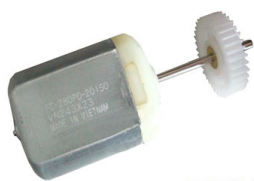

Cod. 206

MOTOR FECHADURA ELÉTRICA VW AMAROK E JETTA, COM ENGRENAGEM DE FERRO

Cod. 320

MOTOR FECHADURA ELÉTRICA VW GOL G5

Cod. 203

MOTOR FECHADURA ELÉTRICA VW GOLF

Cod. 205

MOTOR V. ELETR. MABUCHI 8 DENTES 24VOLTS PAR