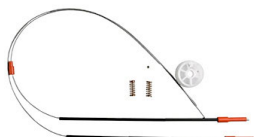

Cod. 669

KIT REPARO FIAT LINEA E PUNTO, DIANTEIRO LD E LE

Cod. 670

KIT REPARO FIAT MAREA, DIANTEIRO

Cod. 671

KIT REPARO FIAT PÁLIO 2 PORTAS

Cod. 691

KIT REPARO FIAT PALIO 4 P MANUAL TRASEIRO