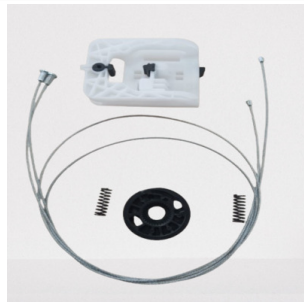

KIT REPARO FIAT ARGO/CRONOS DIANT 4P C/ARR 2017>

Cod. LD: 1724 LE: 1723