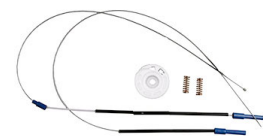

Cod. 689

Cod. 599

Cod. 1749

Cod. 644

Cod. LD: 1354 LE: 1355

Cod. 663

Cod. 662

Cod. 1404

Cod. 698

Cod. 1459

Cod. 699

Cod. 700

Cod. 556

Cod. 559

Cod. 564

Cod. 561