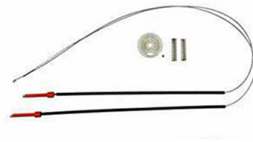

Cod. LD: 678 LE: 680

**KIT REPARO RENAULT
SYMBOL, PARTE DIANTEIRA, LD
E LE**

Cod. 596

**KIT REPARO RENAULT CLIO,
PARTE DIANTEIRA LD E LE**

Cod. 538

**KIT REPARO RENAULT CLIO,
PARTE TRASEIRA LD E LE**

Cod. 832