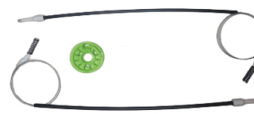

KIT REPARO FIAT TRAS. LINEA/PUNTO C/ ARRASTE

Cod. 1510