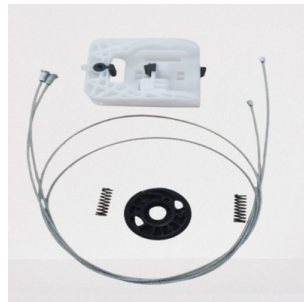

Cod. 673

KIT REPARO FIAT 500 DIANT LD-LE 2P C/ARR 2010>

Cod. LD: 1738 LE: 1737

KIT REPARO FIAT ARGO/CRONOS DIANT 4P C/ARR 2017>

Cod. LD: 1724 LE: 1723

KIT REPARO FIAT ARGO/CRONOS TRAS. 4P C/ARR 2017>

Cod. LD: 1726 LE: 1725