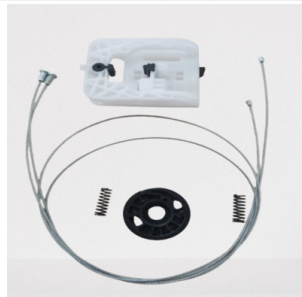

KIT REPARO FIAT
ARGO/CRONOS DIANT 4P
C/ARR 2017>

Cod. LD: 1724 LE: 1723