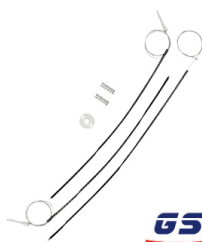

**KIT REPARO CITROEN-XSARA-
PICASSO DIANTEIRO 2002 A
2012**

Cod. 1345