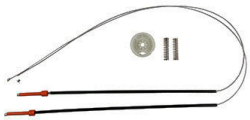

**KIT REPARO RENAULT CLIO,
PARTE DIANTEIRA LD E LE**

Cod. 538