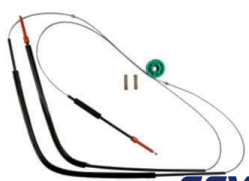

Cod. 1334

GSV

Automotive

KIT REPARO PARA VIDRO ELÉTRICO

**KIT REPARO ASTRA COMPL C/
CHAPA TASEIRO**

Cod. LD: 1063 LE: 1064

**KIT REPARO AUDI A3 4
PORTAS, PARTE DIANTEIRA LD E
LE**

Cod. 529