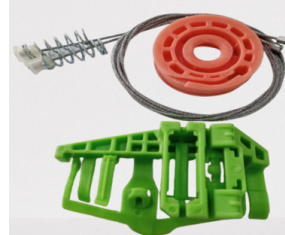

GSV

Automotive

9.6ª Edição

CATÁLOGO

Junho-2026

DEPARTAMENTOS

- LANÇAMENTOS
- ABRAÇADEIRAS
- ACOPLAMENTOS PARA VIDRO ELÉTRICO
- ARRASTES PARA VIDRO ELÉTRICO
- CABOS, CONECTORES, CHICOTES, SOQUETES, E TERMINAIS
- CAPA DE CHAVE CANIVETE E TELECOMANDO
- CARCAÇA DE CHAVE DE PRESENÇA
- CARCAÇA OCA COMPLETA PARA CONTROLES E CHAVES
- CARCAÇA OCA DE CHAVE CANIVETE
- CHAVE BOTÃO PARA ADAPTAÇÃO
- CONEXÕES PARA ÁGUA E COMBUSTÍVEL
- CONTROLE CHAVE CANIVETE
- CONTROLES PARA ALARMES
- DIVERSOS
- ENGRENAGENS DE FECHADURAS, E DIVERSAS
- ENGRENAGENS RETROVISOR
- EXCÊNTRICOS-KIT REMO
- GRAMPOS, PRESILHAS DE FIXAÇÃO, PRESILHAS DE FECHADURAS, GUIAS DE VIDRO E BUCHAS
- INTERRUPTORES PARA VIDRO ELÉTRICO
- KIT REPARO PARA VIDRO ELÉTRICO
- MAÇANETA DE PORTA
- MICRO SWITCH PARA CHAVES
- MOLAS PARA FECHADURAS E MÁQUINAS DE VIDRO ELÉTRICO
- MOLDURAS PARA INTERRUPTOR DE VIDRO ELÉTRICO
- MOTORES DE VIDRO ELÉTRICO E FECHADURAS
- PILHAS E BATERIAS PARA CONTROLE DE ALARME
- PONTEIRAS PARA VIDRO ELÉTRICO
- ROLDANAS PARA VIDRO ELÉTRICO
- SUPORTE DE QUEBRA SOL
- SUPORTES DE ROLDANA PARA VIDRO ELÉTRICO
- TERMINAIS/TRAVAS (CHUMBINHO) VIDRO ELÉTRICO

LANÇAMENTOS

ENGREN. MOTOR FECH. VW
TAMPA TRAS GOLF-POLO-
TCROSS ...

Cod. 1688

ENGREN. MOTOR FECH. VW
TAMPA TRAS GOLF-UP-FOX

Cod. 1721

KIT ENGRENAGENS
RETROVISOR SONATA 11-
14/CRUZE 11-15

Cod. 1745

KIT REPARO BMW X1 SER.E84
TRAS. LD-LE C/ARR 09>12

Cod. LD: 1740 LE: 1741

KIT REPARO FIAT 500 DIANT
LD-LE 2P C/ARR 2010>

Cod. LD: 1738 LE: 1737

KIT REPARO FIAT
ARGO/CRONOS DIANT 4P
C/ARR 2017>

Cod. LD: 1724 LE: 1723

KIT REPARO HYUNDAI AZERA
DIANT. 2008>2011