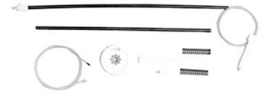

**KIT REPARO RENAULT
MEGANE DIANTEIRO LD E LE**

Cod. 676