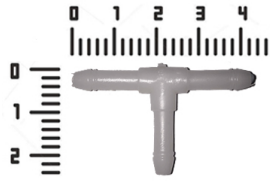

Cod. 968

T. CONEXÃO T RESPIRO DA ÁGUA DO LIMPADOR, PACOTE COM 10 UNIDADES

Cod. 879

T. CONEXÃO T RESPIRO FINA DA ÁGUA DO LIMPADOR DE PARA BRISAS

Cod. 791

**T. CONEXÃO T RESPIRO
GASOLINA GROSSA LINHA VW
C/ 5 UNID.**