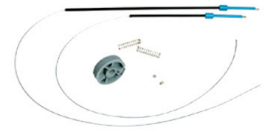

**KIT REPARO FORD FIESTA
STREET, PARTE TRASEIRA LD E
LE**

Cod. 628