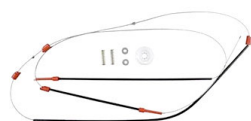

KIT REPARO VW SANTANA MODERNO, DT LD-LE - MÁQUINA MOTOR BOSCH

Cod. 583