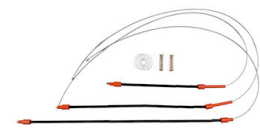

Cod. 1541

KIT REPARO VW LINHA FOX MANUAL TRASEIRO

Cod. 1542

KIT REPARO VW POLO 14>/VIRTUS DIANT.

Cod. 1751

KIT REPARO VW POLO ANTIGO, PARTE DIANTEIRA, LD E LE

Cod. 571

KIT REPARO VW POLO DIANTEIRA LD E LE 2003-2013