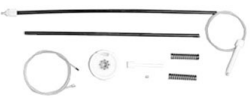

**KIT REPARO RENAULT
MEGANE NOVO, DIANTEIRO**

Cod. LD: 681 LE: 927