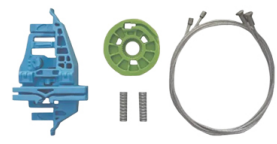

Cod. 592

**KIT REPARO RENAULT SCENIC,
PARTE TRASEIRA LD E LE**

Cod. 594

**KIT REPARO TIGGO 7/8 DIANT.
2020>2022**

Cod. 1750

**KIT REPARO UNO VIVACE
DIANT. COM ARRASTE A PARTIR
DE 2010**

Cod. LD: 1374 LE: 1495