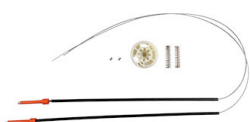

KIT REPARO FIAT MAREA, DIANTEIRO

Cod. 671