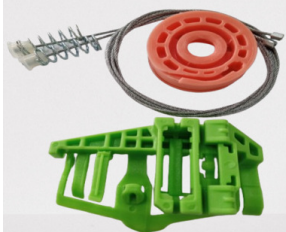

**KIT REPARO BMW X1 SER.E84
TRAS. LD-LE C/ARR 09>12**

Cod. LD: 1740 LE: 1741