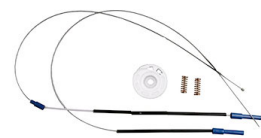

Cod. 687

**KIT REPARO GM ONIX
DIANTEIRO**

Cod. 689

**KIT REPARO GM VECTRA
NOVO, PARTE TRASEIRA LD E LE**

Cod. 599

**KIT REPARO HYUNDAI AZERA
DIANT. 2008>2011**

Cod. 1749

**KIT REPARO HYUNDAI HB20
DIANTEIRO LD E LE**