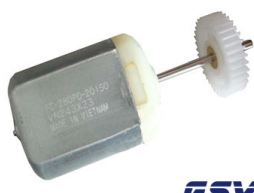

MOTOR FECHADURA ELÉTRICA VW GOLF

Cod. 205