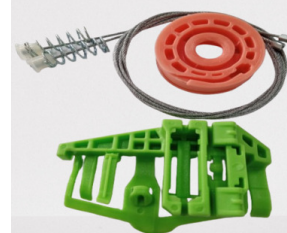

**KIT REPARO BMW X1 SER.E84
TRAS. LD-LE C/ARR 09>12**

Cod. LD: 1740 LE: 1741

**KIT REPARO CITROEN AIR
CROSS, PARTE DIANTEIRA, LD E
LE**

Cod. 523