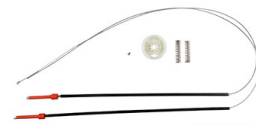

**KIT REPARO RENAULT
SYMBOL, PARTE DIANTEIRA, LD
E LE**

Cod. 596