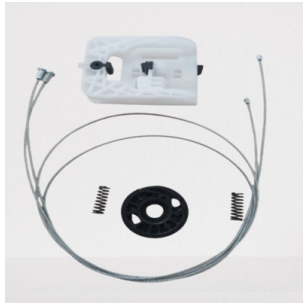

KIT REPARO FIAT ARGO/CRONOS DIANT 4P C/ARR 2017>

Cod. LD: 1724 LE: 1723