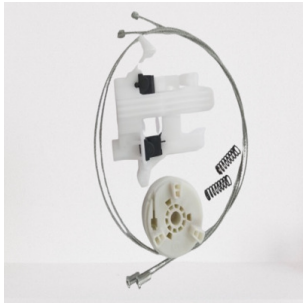

Cod. 535

**KIT REPARO CITROEN-XSARA-
PICASSO DIANTEIRO 2002 A
2012**

Cod. 1345

**KIT REPARO CRUZE DT
S/ARRASTE**

Cod. 1098

**KIT REPARO FIAT MAREA
TRASEIRO**

Cod. 673

KIT REPARO FIAT 500 DIANT LD-LE 2P C/ARR 2010>