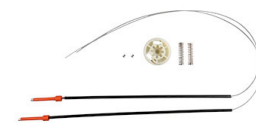

Cod. 535

**KIT REPARO CITROEN-XSARA-
PICASSO DIANTEIRO 2002 A
2012**

Cod. 1345

**KIT REPARO CRUZE DT
S/ARRASTE**

Cod. 1098

**KIT REPARO FIAT MAREA
TRASEIRO**

Cod. 673

KIT REPARO FIAT 500 DIANT LD-LE 2P C/ARR 2010>