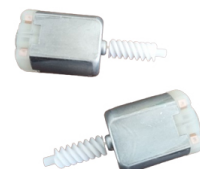

Cod. 1367

MOTOR FECH. ELETR. GM-UNIV. SOLDA

Cod. 1489

MOTOR FECH. ELETRICA ADAPT GM ONIX-1 12-19 - NISSAN E ADAPT. H.LONGA

Cod. 1683

MOTOR FECH. ELETRICA ADAPT GM ONIX-2-20-24- NISSAN HASTE CURTA

Cod. 1285

MOTOR FECHADURA ELETR. HYUNDAI