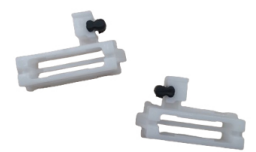

ARRASTE HONDA ADAP. DIANT TRAS FIT-CITY 09..14

Cod. LD: **1508** LE: **1509**