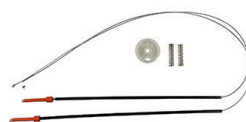

Cod. 1438

**KIT REPARO GM AGILE
TRASEIRO 09-16**

Cod. 1630

**KIT REPARO GM ASTRA,
PARTE TRASEIRA LD E LE**

Cod. 526

**KIT REPARO GM CORSA 8
ESTRIAS, PARTE TRASEIRA LD E
LE**

Cod. 540

**KIT REPARO GM CORSA
NOVO, PARTE TRASEIRA LD E LE**