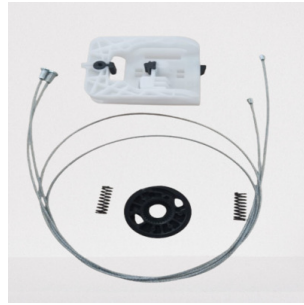

KIT REPARO FIAT ARGO/CRONOS TRAS. 4P C/ARR 2017>

Cod. LD: 1726 LE: 1725