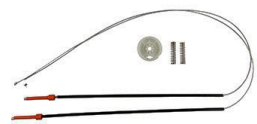

**KIT REPARO RENAULT CLIO,
PARTE DIANTEIRA LD E LE**

Cod. 538