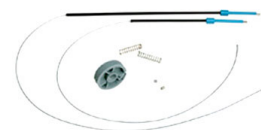

Cod. 1510

**KIT REPARO FIAT UNO VIVACE,
PARTE DIANTEIRA LD E LE**

Cod. 598

**KIT REPARO FORD ECO SPORT
DIANT 03-12**

Cod. 1529

**KIT REPARO FORD FIESTA
AMAZON, DIANTEIRA LD E LE**

Cod. 626

**KIT REPARO FORD FIESTA
STREET, PARTE TRASEIRA LD E
LE**