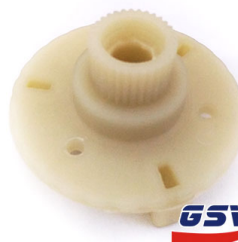

Cod. 346

ACOPLAMENTO MOTOR DO
VIDRO AELETTRICO DO SANTANA
G2

Cod. 1010

ACOPLAMENTO MOTOR DO
VIDRO ELETTRICO SCANIA 124, E
VOLVO FH

Cod. 253

ACOPLAMENTO MOTOR VIDRO ELETRICO GOLF 98>... (PEQUENO)

Cod. 347

ACOPLAMENTO PARA MOTOR DA MAQUINA STILO, PUNTO E IDEA