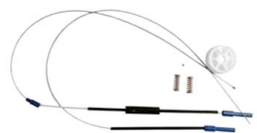

**KIT REPARO MOTOR
MABUCHI PARTE DIANTEIRA**

Cod. 698