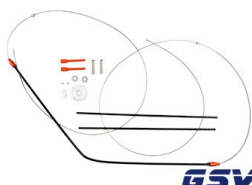

Cod. 252

**KIT REPARO VW GOL, VOYAGE  
G5 E G6, PARTE DIANTEIRA LD E  
LE**

Cod. 249

**KIT REPARO VW GOL,  
VOYAGE, G5 E G6, PARTE  
TRASEIRA LD E LE**

Cod. 250

**KIT REPARO VW GOLF 98  
SAPÃO/ 1998 A 2013 PARTE  
DIANTEIRA LD E LE**