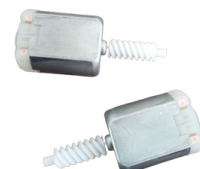

MOTORES DE VIDRO ELÉTRICO E FECHADURAS

Cod. 204

Cod. 321

Cod. 1368

Cod. 1367

Cod. 1489

Cod. 1683

Cod. 1285

Cod. 1552

Cod. 1527

Cod. 1526

Cod. 206

Cod. 320