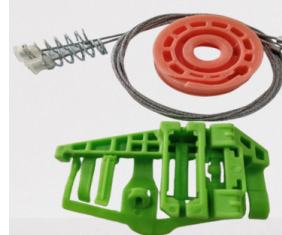

**KIT REPARO BMW X1 SER.E84
TRAS. LD-LE C/ARR 09>12**

Cod. LD: 1740 LE: 1741