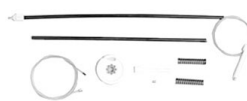

Cod. 643

**KIT REPARO VW GOLF/BORA MODERNO DT C/ ARRASTE**

Cod. 1220

**KIT REPARO VW JETTA DIANTEIRO 2011>2018**

Cod. 1747

**KIT REPARO VW JETTA DIANTEIRO ATÉ 2012**

Cod. 667

**KIT REPARO VW LINHA FOX MANUAL DIANTEIRO**