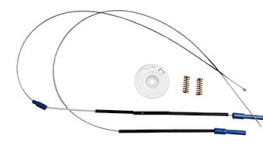

Cod. 687

**KIT REPARO GM ONIX  
DIANTEIRO**

Cod. 689

**KIT REPARO GM VECTRA  
NOVO, PARTE TRASEIRA LD E LE**

Cod. 599

**KIT REPARO HYUNDAI AZERA  
DIANT. 2008>2011**

Cod. 1749

**KIT REPARO HYUNDAI HB20  
DIANTEIRO LD E LE**