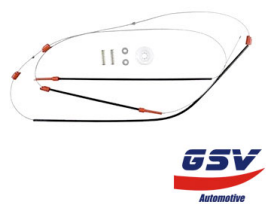

Cod. 580

**KIT REPARO VW SANTANA MODERNO, DT LD-LE - MÁQUINA MOTOR BOSCH**

Cod. 583

**KIT REPARO VW SANTANA MODERNO, PARTE DIANTEIRA LD E LE**

Cod. 585

**KIT REPARO VW SAVEIRO G5 E G6 MODELO NOVO BROSE**

Cod. 587