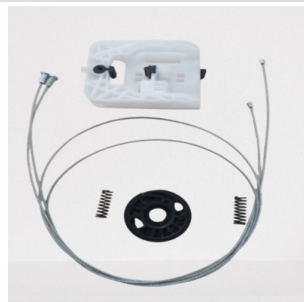

KIT REPARO FIAT ARGO/CRONOS TRAS. 4P C/ARR 2017>

Cod. LD: 1726 LE: 1725