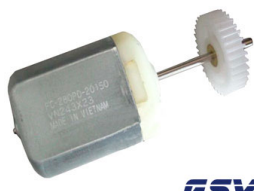

Cod. 206

**MOTOR FECHADURA ELÉTRICA VW AMAROK E JETTA, COM ENGRENAÇÃO DE FERRO**

Cod. 320

**MOTOR FECHADURA ELÉTRICA VW GOL G5**

Cod. 203

**MOTOR FECHADURA ELÉTRICA VW GOLF**

Cod. 205

**MOTOR V. ELETR. MABUCHI 8 DENTES 24VOLTS PAR**