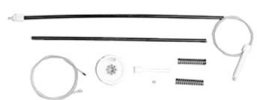

Cod. 832

**KIT REPARO RENAULT KWID  
4P DIANTEIRO**

Cod. LD: 1678 LE: 1677

**KIT REPARO RENAULT  
MEGANE DIANTEIRO LD E LE**

Cod. 676

**KIT REPARO RENAULT  
MEGANE NOVO, DIANTEIRO**

Cod. LD: 681 LE: 927

**KIT REPARO RENAULT  
SANDERO, PARTE DIANTEIRA LD  
E LE**