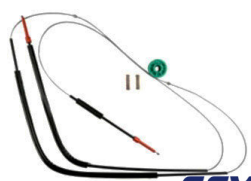

# KIT REPARO PARA VIDRO ELÉTRICO

**KIT REPARO ASTRA COMPL C/  
CHAPA TASEIRO**

Cod. LD: 1063 LE: 1064

**KIT REPARO AUDI A3 4  
PORTAS, PARTE DIANTEIRA LD E  
LE**

Cod. 529

**KIT REPARO AUDI A3 - 2  
PORTAS A PARTIR DE 07**