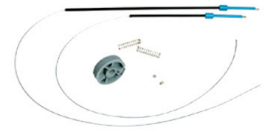

Cod. 1510

**KIT REPARO FIAT UNO VIVACE,  
PARTE DIANTEIRA LD E LE**

Cod. 598

**KIT REPARO FORD ECO SPORT  
DIANT 03-12**

Cod. 1529

**KIT REPARO FORD FIESTA  
AMAZON, DIANTEIRA LD E LE**

Cod. 626

**KIT REPARO FORD FIESTA  
STREET, PARTE TRASEIRA LD E  
LE**