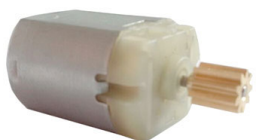

# MOTORES DE VIDRO ELÉTRICO E FECHADURAS

**MOTOR DA FECHADURA ELÉTRICA FIAT PÁLIO**

Cod. 204

**MOTOR DA FECHADURA ELÉTRICA VW AMAROK E JETTA, COM ENGRENAÇÃO DE FERRO**

Cod. 321

**MOTOR FECH. ELETR. ADAPT. HASTE CURTA UNIV.**