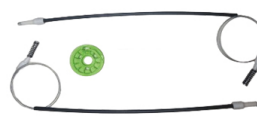

Cod. 693

**KIT REPARO FIAT PÁLIO ATTRACTIVE PARTE DIANTEIRA, LD E LE**

Cod. 696

**KIT REPARO FIAT STILO TRASEIRO**

Cod. 831

**KIT REPARO FIAT STILO, PARTE DIANTEIRA LD E LE**

Cod. 543

**KIT REPARO FIAT TRAS. LINEA/PUNTO C/ARRASTE**