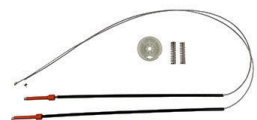

**KIT REPARO RENAULT CLIO,
PARTE DIANTEIRA LD E LE**

Cod. 538