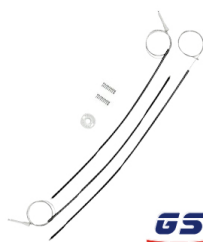

**KIT REPARO CITROEN-XSARA-
PICASSO DIANTEIRO 2002 A
2012**

Cod. 1345