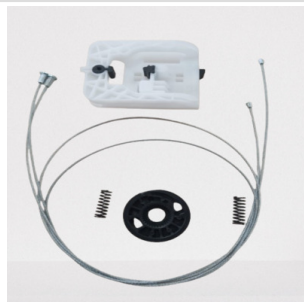

KIT REPARO FIAT ARGO/CRONOS DIANT 4P C/ARR 2017>

Cod. LD: 1724 LE: 1723