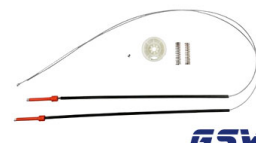

**KIT REPARO RENAULT
SYMBOL, PARTE DIANTEIRA, LD
E LE**

Cod. 596