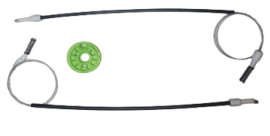

KIT REPARO FIAT TRAS. LINEA/PUNTO C/ARRASTE

Cod. 1510