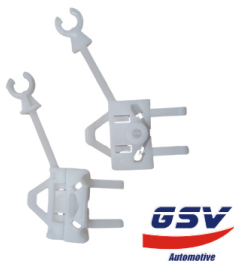

ARRASTE CITROEN C3 TRASEIRO, 2 MOLAS

Cod. LD: 799 LE: 798

ARRASTE CITROEN XSARA, C3, PARTE DIANTEIRA

Cod. LD: 466 LE: 467

ARRASTE CITROEN XSARA, C3, PARTE TRASEIRA

Cod. LD: 913 LE: 914

ARRASTE FIAT DOBLO, PARTE DIANTEIRA LD E LE