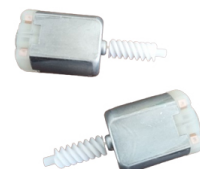

Cod. 1489

MOTOR FECH. ELETRICA ADAPT GM ONIX-1 12-19 - NISSAN E ADAPT. H.LONGA

Cod. 1683

MOTOR FECH. ELETRICA ADAPT GM ONIX-2-20-24- NISSAN HASTE CURTA

Cod. 1285

MOTOR FECHADURA ELETR. HYUNDAI

Cod. 1552

MOTOR FECHADURA ELETRICA FORD FOCUS -RANGE ROVER GRANDE