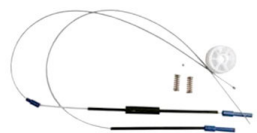

Cod. 689

Cod. 599

Cod. 1749

Cod. 644

Cod. LD: 1354 LE: 1355

Cod. 663

Cod. 662

Cod. 1404

Cod. 698

Cod. 1459

Cod. 699

Cod. 700

Cod. 556

Cod. 559

Cod. 564

Cod. 561