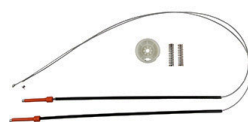

**KIT REPARO GM CORSA 8
ESTRIAS, PARTE TRASEIRA LD E
LE**

Cod. 540