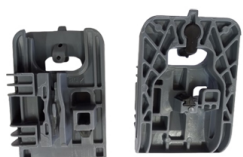

ARRASTE VW VIDRO EL. GOLF-NIVUS-VIRTUS-TCROS DIANT - PAR

Cod. 1615