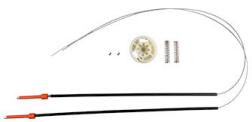

KIT REPARO FIAT IDEA DIANTEIRO 2006 A 2016

Cod. 1584

KIT REPARO FIAT LINEA E PUNTO TRASEIRO LD E LE

Cod. 669

KIT REPARO FIAT LINEA E PUNTO, DIANTEIRO LD E LE

Cod. 670

KIT REPARO FIAT MAREA, DIANTEIRO

Cod. 671