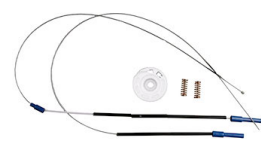

Cod. 689

**KIT REPARO GM VECTRA
NOVO, PARTE TRASEIRA LD E LE**

Cod. 599

**KIT REPARO HYUNDAI AZERA
DIANT. 2008>2011**

Cod. 1749

**KIT REPARO HYUNDAI HB20
DIANTEIRO LD E LE**

Cod. 644

**KIT REPARO HYUNDAI I-30
DIANTEIRO COM ARRASTE**