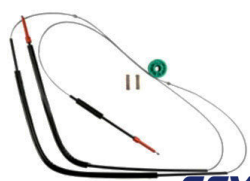

**KIT REPARO ASTRA COMPL C/
CHAPA TASEIRO**

Cod. LD: 1063 LE: 1064

**KIT REPARO AUDI A3 4
PORTAS, PARTE DIANTEIRA LD E
LE**

Cod. 529

**KIT REPARO AUDI A3 - 2
PORTAS A PARTIR DE 07**

Cod. LD: 1462 LE: 1461

**KIT REPARO BMW X1 SER.E84
TRAS. LD-LE C/ARR 09>12**