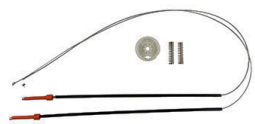

Cod. LD: 567 LE: 568

**KIT REPARO POLO NOVO,
PARTE TRASEIRA LD E LE**

Cod. 576

**KIT REPARO RENAULT
MEGANE ANTIGO TRASEIRO**

Cod. LD: 678 LE: 680

**KIT REPARO RENAULT
SYMBOL, PARTE DIANTEIRA, LD
E LE**

Cod. 596