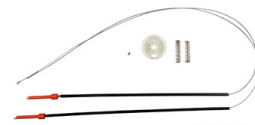

Cod. LD: 567 LE: 568

**KIT REPARO POLO NOVO,
PARTE TRASEIRA LD E LE**

Cod. 576

**KIT REPARO RENAULT
MEGANE ANTIGO TRASEIRO**

Cod. LD: 678 LE: 680

**KIT REPARO RENAULT
SYMBOL, PARTE DIANTEIRA, LD
E LE**

Cod. 596