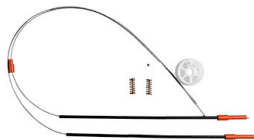

KIT REPARO FIAT IDEA DIANTEIRO 2006 A 2016

Cod. 1584

KIT REPARO FIAT LINEA E PUNTO TRASEIRO LD E LE

Cod. 669

KIT REPARO FIAT LINEA E PUNTO, DIANTEIRO LD E LE

Cod. 670

KIT REPARO FIAT MAREA, DIANTEIRO

Cod. 671