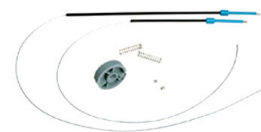

**KIT REPARO FORD FIESTA
STREET, PARTE TRASEIRA LD E
LE**

Cod. 628