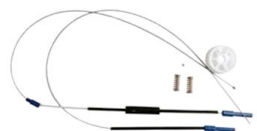

Cod. 689

Cod. 599

Cod. 1749

Cod. 644

Cod. LD: 1354 LE: 1355

Cod. 663

Cod. 662

Cod. 1404

Cod. 698

Cod. 1459

Cod. 699

Cod. 700

Cod. 556

Cod. 559

Cod. 564

Cod. 561