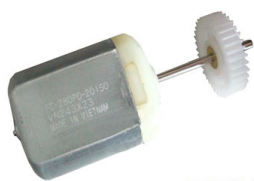

MOTOR FECHADURA ELÉTRICA VW GOLF

Cod. 205