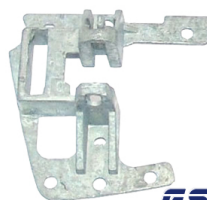

SUPORTE DO REVESTIMENTO, DO GATILHO DA MAÇANETA DO GOL GIII, EM ZAMACK, PARTE

Cod. LD: 450 LE: 452