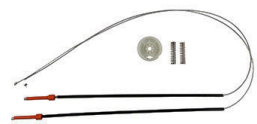

Cod. LD: 567 LE: 568

**KIT REPARO POLO NOVO,
PARTE TRASEIRA LD E LE**

Cod. 576

**KIT REPARO RENAULT
MEGANE ANTIGO TRASEIRO**

Cod. LD: 678 LE: 680

**KIT REPARO RENAULT
SYMBOL, PARTE DIANTEIRA, LD
E LE**

Cod. 596