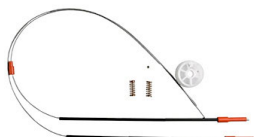

KIT REPARO FIAT IDEA DIANTEIRO 2006 A 2016

Cod. 1584

KIT REPARO FIAT LINEA E PUNTO TRASEIRO LD E LE

Cod. 669

KIT REPARO FIAT LINEA E PUNTO, DIANTEIRO LD E LE

Cod. 670

KIT REPARO FIAT MAREA, DIANTEIRO

Cod. 671