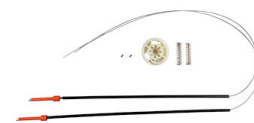

**KIT REPARO FIAT MAREA
TRASEIRO**

Cod. 673