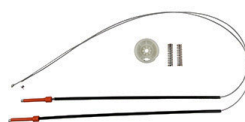

**KIT REPARO GM CORSA 8
ESTRIAS, PARTE TRASEIRA LD E
LE**

Cod. 540