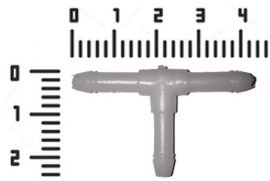

Cod. 791

**T. CONEXÃO T RESPIRO
GASOLINA GROSSA LINHA VW
C/ 5 UNID.**

Cod. 880

**T. CONEXAO Y MANGUEIRA
C/10 UNID.**

Cod. 1183

CONTROLE CHAVE CANIVETE

**CHAVE CANIV. CITROEN B11 3
BOT. UNIVERSAL S/LAMINA**

Cod. 1405