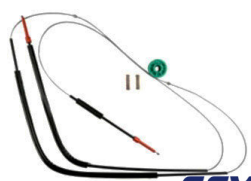

**KIT REPARO AUDI A3 4
PORTAS, PARTE DIANTEIRA LD E
LE**

Cod. 529