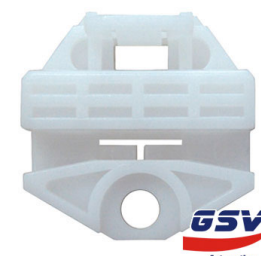

ARRASTE GM CORSA E ASTRA, PARTE TRASEIRA LD E LE

Cod. 354