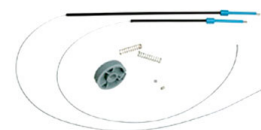

Cod. 598

**KIT REPARO FORD ECO SPORT
DIANT 03-12**

Cod. 1529

**KIT REPARO FORD FIESTA
AMAZON, DIANTEIRA LD E LE**

Cod. 626

**KIT REPARO FORD FIESTA
STREET, PARTE TRASEIRA LD E
LE**

Cod. 628

**KIT REPARO FORD FOCUS
TRASEIRO**