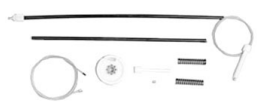

**KIT REPARO RENAULT
MEGANE NOVO, DIANTEIRO**

Cod. LD: 681 LE: 927