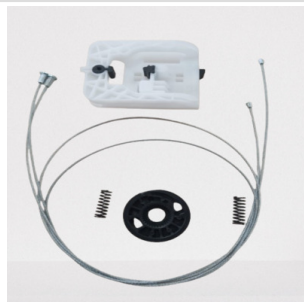

Cod. 1345

**KIT REPARO CRUZE DT
S/ARRASTE**

Cod. 1098

**KIT REPARO FIAT MAREA
TRASEIRO**

Cod. 673

KIT REPARO FIAT 500 DIANT LD-LE 2P C/ARR 2010>

Cod. LD: 1738 LE: 1737

KIT REPARO FIAT ARGO/CRONOS DIANT 4P C/ARR 2017>