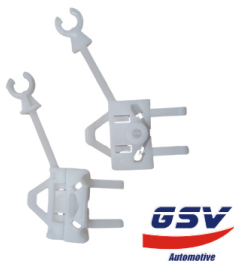

ARRASTE FIAT DOBLO, PARTE DIANTEIRA LD E LE

Cod. LD: 1491 LE: 355