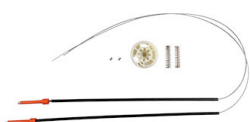

KIT REPARO FIAT IDEA DIANTEIRO 2006 A 2016

Cod. 1584

KIT REPARO FIAT LINEA E PUNTO TRASEIRO LD E LE

Cod. 669

KIT REPARO FIAT LINEA E PUNTO, DIANTEIRO LD E LE

Cod. 670

KIT REPARO FIAT MAREA, DIANTEIRO

Cod. 671