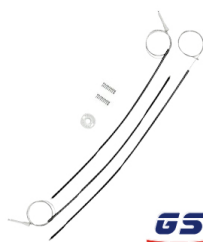

Cod. LD: 1442 LE: 1443

**KIT REPARO CITROEN C3, 1
MOLA, PARTE DIANTEIRA LD E
LE**

Cod. 531

**KIT REPARO CITROEN C3,
PARTE TRASEIRA, 2 MOLAS, LD
E LE**

Cod. 535

**KIT REPARO CITROEN-XSARA-
PICASSO DIANTEIRO 2002 A
2012**