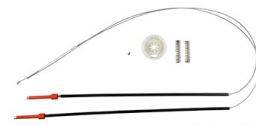

Cod. LD: 567 LE: 568

**KIT REPARO POLO NOVO,
PARTE TRASEIRA LD E LE**

Cod. 576

**KIT REPARO RENAULT
MEGANE ANTIGO TRASEIRO**

Cod. LD: 678 LE: 680

**KIT REPARO RENAULT
SYMBOL, PARTE DIANTEIRA, LD
E LE**

Cod. 596