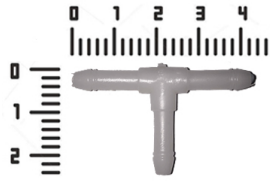

Cod. 791

**T. CONEXÃO T RESPIRO
GASOLINA GROSSA LINHA VW
C/ 5 UNID.**

Cod. 880

**T. CONEXAO Y MANGUEIRA
C/10 UNID.**

Cod. 1183

CONTROLE CHAVE CANIVETE

**CHAVE CANIV. CITROEN B11 3
BOT. UNIVERSAL S/LAMINA**

Cod. 1405