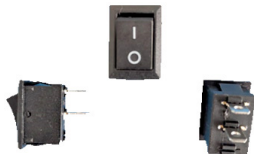

INT. CH. GANGORRA KCD1 101 2 TERMINAIS 2A 8A 250V, COR PRETA, PACOTE COM 10

Cod. 893