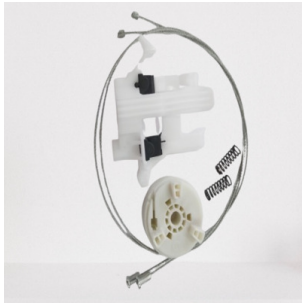

Cod. 1345

**KIT REPARO CRUZE DT
S/ARRASTE**

Cod. 1098

**KIT REPARO FIAT MAREA
TRASEIRO**

Cod. 673

KIT REPARO FIAT 500 DIANT LD-LE 2P C/ARR 2010>

Cod. LD: 1738 LE: 1737

KIT REPARO FIAT ARGO/CRONOS DIANT 4P C/ARR 2017>