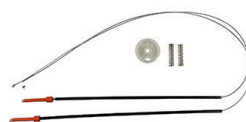

**KIT REPARO GM CORSA 8
ESTRIAS, PARTE TRASEIRA LD E
LE**

Cod. 540