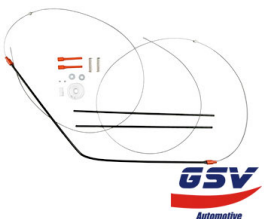

**KIT REPARO VW GOLF 98
SAPÃO/ 1998 A 2013 PARTE
DIANTEIRA LD E LE**

Cod. 640