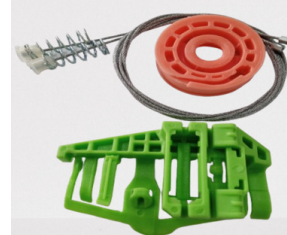

**KIT REPARO BMW X1 SER.E84
TRAS. LD-LE C/ARR 09>12**

Cod. LD: 1740 LE: 1741

**KIT REPARO CITROEN AIR
CROSS, PARTE DIANTEIRA, LD E
LE**

Cod. 523