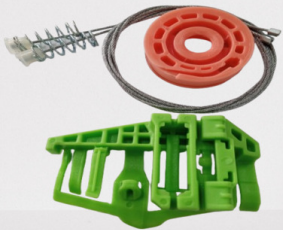

MOLAS PARA FECHADURAS E MÁQUINAS DE VIDRO ELÉTRICO

MOLDURAS PARA INTERRUPTOR DE VIDRO ELÉTRICO

MOTORES DE VIDRO ELÉTRICO E FECHADURAS

PILHAS E BATERIAS PARA CONTROLE DE ALARME

PONTEIRAS PARA VIDRO ELÉTRICO

ROLDANAS PARA VIDRO ELÉTRICO

SUPORTE DE QUEBRA SOL

SUPORTES DE ROLDANA PARA VIDRO ELÉTRICO

TERMINAIS/TRAVAS (CHUMBINHO) VIDRO ELÉTRICO

LANÇAMENTOS

**ENGREN. MOTOR FECH. VW
TAMPA TRAS GOLF-POLO-
TCROSS ...**

Cod. 1688

**ENGREN. MOTOR FECH. VW
TAMPA TRAS GOLF-UP-FOX**

Cod. 1721

**INT. VIDRO ELETR. GM
QUADR. COBALT- CRUZE 8
PINOS**

Cod. 1756

**KIT ENGRENAGENS
RETROVISOR SONATA 11-
14/CRUZE 11-15**

Cod. 1745

**KIT REPARO BMW X1 SER.E84
TRAS. LD-LE C/ARR 09>12**