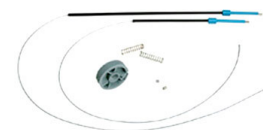

**KIT REPARO FORD FIESTA
STREET, PARTE TRASEIRA LD E
LE**

Cod. 628