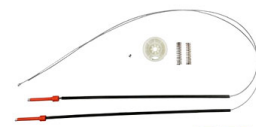

Cod. LD: 567 LE: 568

**KIT REPARO POLO NOVO,
PARTE TRASEIRA LD E LE**

Cod. 576

**KIT REPARO RENAULT
MEGANE ANTIGO TRASEIRO**

Cod. LD: 678 LE: 680

**KIT REPARO RENAULT
SYMBOL, PARTE DIANTEIRA, LD
E LE**

Cod. 596