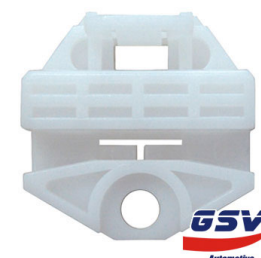

ARRASTE GM CORSA E ASTRA, PARTE TRASEIRA LD E LE

Cod. 354