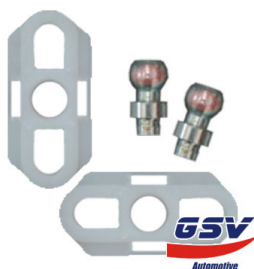

**PONTEIRA GM COM PINO,
PACOTE COM 10 UNIDADES**

Cod. 722