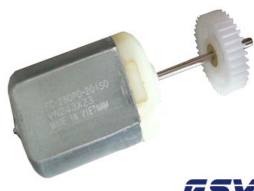

MOTOR FECHADURA ELÉTRICA VW GOLF

Cod. 205