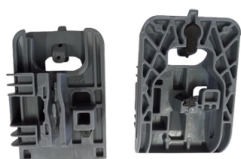

ARRASTE VW VIDRO EL. GOLF-NIVUS-VIRTUS-TCROS DIANT - PAR

Cod. 1615