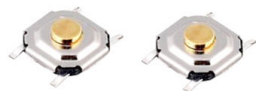

Cod. 256

MICRO SWITCH UNIV. 2 PERNAS 6X6X4.3 C/10 UNID PCT

Cod. 1632

MICRO SWITCH UNIVERSAL, 4 PERNAS SMD TAMANHO 6X6X5, PACOTE COM 10 UNIDADES

Cod. 327

MICRO SWITCH VW 4 PERNAS 4X4X1,5, PACOTE COM 10 UNIDADES