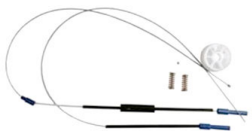

Cod. 689

Cod. 599

Cod. 1749

Cod. 644

Cod. LD: 1354 LE: 1355

Cod. 663

Cod. 662

Cod. 1404

Cod. 698

Cod. 1459

Cod. 699

Cod. 700

Cod. 556

Cod. 559

Cod. 564

Cod. 561