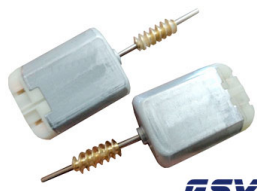

MOTOR FECHADURA ELÉTRICA VW GOL G5

Cod. 203