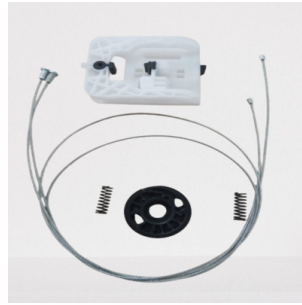

KIT REPARO FIAT ARGO/CRONOS TRAS. 4P C/ARR 2017>

Cod. LD: 1726 LE: 1725