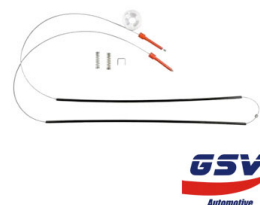

KIT REPARO VW SANTANA ANTIGO, PARTE TRASEIRA LD E LE

Cod. 580