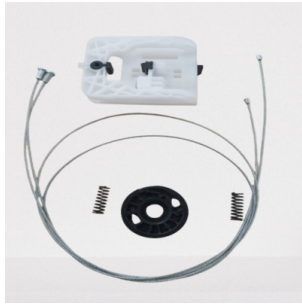

Cod. 1345

**KIT REPARO CRUZE DT
S/ARRASTE**

Cod. 1098

**KIT REPARO FIAT MAREA
TRASEIRO**

Cod. 673

KIT REPARO FIAT 500 DIANT LD-LE 2P C/ARR 2010>

Cod. LD: 1738 LE: 1737

KIT REPARO FIAT ARGO/CRONOS DIANT 4P C/ARR 2017>