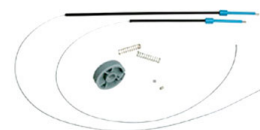

Cod. 598

**KIT REPARO FORD ECO SPORT
DIANT 03-12**

Cod. 1529

**KIT REPARO FORD FIESTA
AMAZON, DIANTEIRA LD E LE**

Cod. 626

**KIT REPARO FORD FIESTA
STREET, PARTE TRASEIRA LD E
LE**

Cod. 628

**KIT REPARO FORD FOCUS
TRASEIRO**