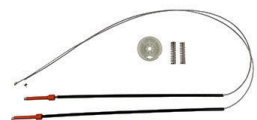

Cod. LD: 567 LE: 568

**KIT REPARO POLO NOVO,
PARTE TRASEIRA LD E LE**

Cod. 576

**KIT REPARO RENAULT
MEGANE ANTIGO TRASEIRO**

Cod. LD: 678 LE: 680

**KIT REPARO RENAULT
SYMBOL, PARTE DIANTEIRA, LD
E LE**

Cod. 596