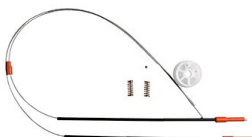

KIT REPARO FIAT IDEA DIANTEIRO 2006 A 2016

Cod. 1584

KIT REPARO FIAT LINEA E PUNTO TRASEIRO LD E LE

Cod. 669

KIT REPARO FIAT LINEA E PUNTO, DIANTEIRO LD E LE

Cod. 670

KIT REPARO FIAT MAREA, DIANTEIRO

Cod. 671