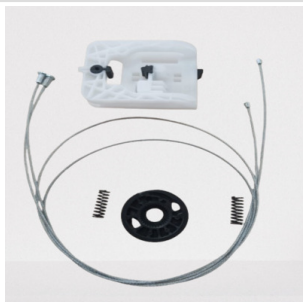

Cod. 1345

**KIT REPARO CRUZE DT
S/ARRASTE**

Cod. 1098

**KIT REPARO FIAT MAREA
TRASEIRO**

Cod. 673

KIT REPARO FIAT 500 DIANT LD-LE 2P C/ARR 2010>

Cod. LD: 1738 LE: 1737

KIT REPARO FIAT ARGO/CRONOS DIANT 4P C/ARR 2017>