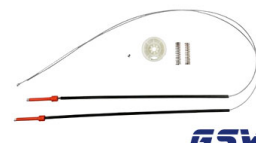

Cod. LD: 567 LE: 568

**KIT REPARO POLO NOVO,
PARTE TRASEIRA LD E LE**

Cod. 576

**KIT REPARO RENAULT
MEGANE ANTIGO TRASEIRO**

Cod. LD: 678 LE: 680

**KIT REPARO RENAULT
SYMBOL, PARTE DIANTEIRA, LD
E LE**

Cod. 596