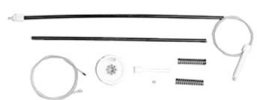

**KIT REPARO RENAULT
MEGANE NOVO, DIANTEIRO**

Cod. LD: 681 LE: 927