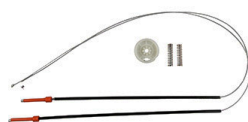

**KIT REPARO GM CORSA 8
ESTRIAS, PARTE TRASEIRA LD E
LE**

Cod. 540