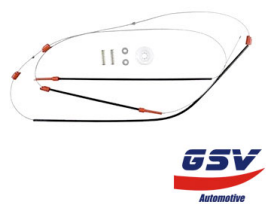

KIT REPARO VW SANTANA MODERNO, DT LD-LE - MÁQUINA MOTOR BOSCH

Cod. 583