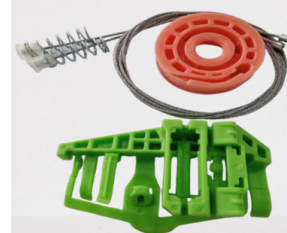

**KIT REPARO ASTRA COMPL C/
CHAPA TASEIRO**

Cod. LD: 1063 LE: 1064

**KIT REPARO AUDI A3 4
PORTAS, PARTE DIANTEIRA LD E
LE**

Cod. 529

**KIT REPARO AUDI A3 - 2
PORTAS A PARTIR DE 07**

Cod. LD: 1462 LE: 1461

**KIT REPARO BMW X1 SER.E84
TRAS. LD-LE C/ARR 09>12**