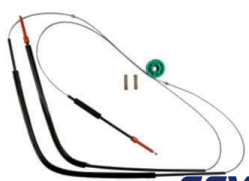

**KIT REPARO AUDI A3 4
PORTAS, PARTE DIANTEIRA LD E
LE**

Cod. 529