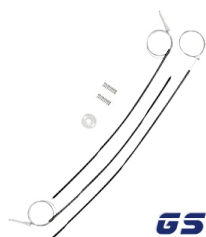

**KIT REPARO CITROEN-XSARA-
PICASSO DIANTEIRO 2002 A
2012**

Cod. 1345