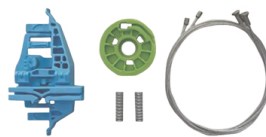

Cod. LD: 681 LE: 927

**KIT REPARO RENAULT
SANDERO, PARTE DIANTEIRA LD
E LE**

Cod. 577

**KIT REPARO RENAULT SCENIC,
PARTE DIANTEIRA, LD E LE**

Cod. 592

**KIT REPARO RENAULT SCENIC,
PARTE TRASEIRA LD E LE**

Cod. 594