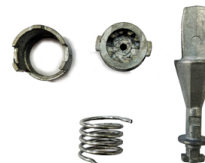

KIT REMO AMAROK ESTRIADO COMPLETO COM MESA E MOLA

Cod. 963