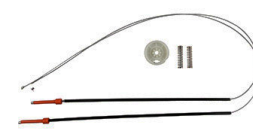

Cod. LD: 567 LE: 568

**KIT REPARO POLO NOVO,
PARTE TRASEIRA LD E LE**

Cod. 576

**KIT REPARO RENAULT
MEGANE ANTIGO TRASEIRO**

Cod. LD: 678 LE: 680

**KIT REPARO RENAULT
SYMBOL, PARTE DIANTEIRA, LD
E LE**

Cod. 596