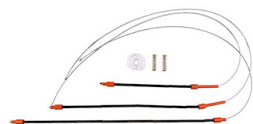

Cod. 571

KIT REPARO VW POLO MODELO ANTIGO TRASEIRO LD E LE

Cod. 574

KIT REPARO VW POLO NOVO DT C/ ARRASTE

Cod. 1166

KIT REPARO VW POLO NOVO, PARTE DIANTEIRA LD E LE

Cod. 575

KIT REPARO VW SANTANA ANTIGO, MÁQUINA COM MOTOR MODELO BOSCH,