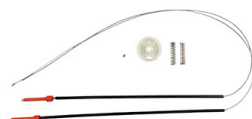

Cod. LD: 567 LE: 568

**KIT REPARO POLO NOVO,
PARTE TRASEIRA LD E LE**

Cod. 576

**KIT REPARO RENAULT
MEGANE ANTIGO TRASEIRO**

Cod. LD: 678 LE: 680

**KIT REPARO RENAULT
SYMBOL, PARTE DIANTEIRA, LD
E LE**

Cod. 596