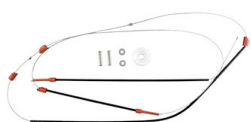

KIT REPARO VW SANTANA MODERNO, MÁQUINA COM MOTOR BOSCH PARTE

Cod. 583