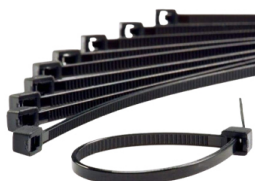

ABRAÇADEIRA PRETA 4,9X400
C/100 UNIDADES PCT

Cod. 1452

GSV

Automotive