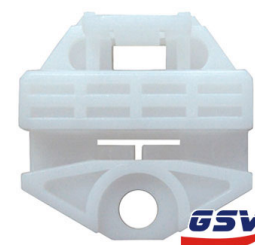

ARRASTE GM CORSA E ASTRA,
PARTE TRASEIRA LD E LE

Cod. 354