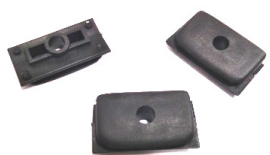

DIVERSOS

Cod. 1124