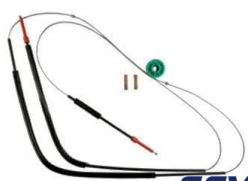

**KIT REPARO AUDI A3 4
PORTAS, PARTE DIANTEIRA LD E
LE**

Cod. 529