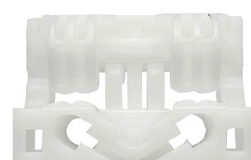

ARRASTE GM AGILE/CRUZE
DIANTEIRO

Cod. 1141