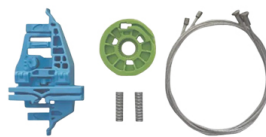

Cod. LD: 681 LE: 927

KIT REPARO RENAULT SANDERO, PARTE DIANTEIRA LD E LE

Cod. 577

KIT REPARO RENAULT SCENIC, PARTE DIANTEIRA, LD E LE

Cod. 592

KIT REPARO RENAULT SCENIC, PARTE TRASEIRA LD E LE

Cod. 594

KIT REPARO UNO VIVACE DIANT. COM ARRASTE A PARTIR DE 2010