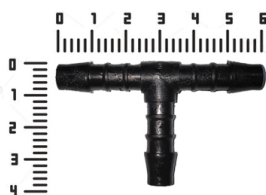

T. CONEXÃO T GRANDE VW UNIVERSAL PACOTE COM 10 UNIDADES.

Cod. 968