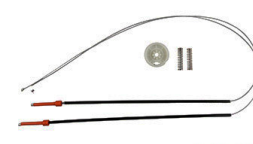

KIT REPARO RENAULT CLIO, PARTE DIANTEIRA LD E LE

Cod. 538