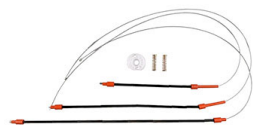

KIT REPARO VW POLO NOVO, PARTE DIANTEIRA LD E LE

Cod. 575