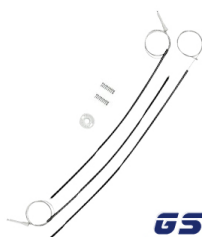

**KIT REPARO CITROEN-XSARA-
PICASSO DIANTEIRO 2002 A
2012**

Cod. 1345