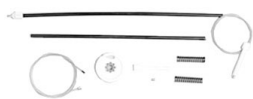

KIT REPARO VW JETTA DIANTEIRO

Cod. 667