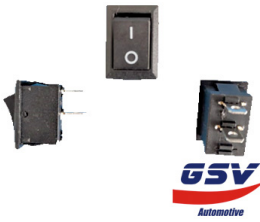

Cod. 898

**CHAVE BOTÃO PBS 11A 2
TERMINAIS, COM TRAVA,
VERMELHA, PACOTE COM 10**

Cod. 1019

**CHAVE BOTÃO PBS-11B 2T
SEM TRAVA, PRETA, PACOTE
COM 10 UNIDADES**

Cod. 899

INT. CH. GANGORRA KCD1 101
2 TERMINAIS 2A 8A 250V, COR
PRETA, PACOTE COM 10