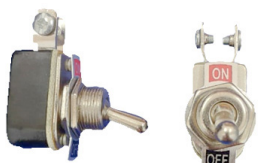

**CHAVE ALAVANCA KNH-1S 2T
3A 250V ON OFF, PACOTE COM
5 UNIDADES**

Cod. 908