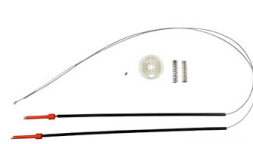

Cod. 561

KIT REPARO PEUGEOT 307, PARTE TRASEIRA

Cod. LD: 567 LE: 568

KIT REPARO POLO NOVO, PARTE TRASEIRA LD E LE

Cod. 576

KIT REPARO RENAULT MEGANE ANTIGO TRASEIRO

Cod. LD: 678 LE: 680

KIT REPARO RENAULT SYMBOL, PARTE DIANTEIRA, LD E LE