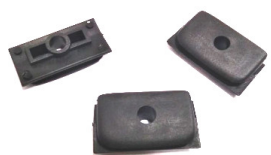

DIVERSOS

Cod. 1124